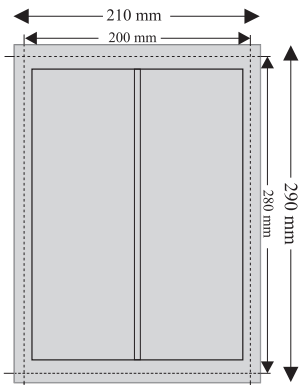

POLSKIE DROBIARSTWO

**POLISH
POULTRY**

begepo

A

Okladki II, III, IV
206 mm x 286 mm przed obcięciem
200 mm x 280 mm po obcięciu

A1

Cała strona
206 mm x 286 mm przed obcięciem
200 mm x 280 mm po obcięciu

A2

Cała strona w ramce
178 mm x 245 mm

B1

1/2 strony (pion) w ramce
87 mm x 245 mm

B2

1/2 strony (pion) - spad
102 mm x 286 mm przed obcięciem
96 mm x 280 mm po obcięciu

B3

1/2 strony (poziom) w ramce
178 mm x 123 mm

B4

1/2 strony (poziom) - spad
206 mm x 146 mm przed obcięciem
200 mm x 140 mm po obcięciu

B5

1/2 strony (pion) - w ramce
117 mm x 167 mm

C1

1/3 strony (pion)
87 mm x 164 mm

C2

1/3 strony (poziom)
178 mm x 82 mm

C3

1/3 strony (pion) - spad
72 mm x 286 mm przed obcięciem
66 mm x 280 mm po obcięciu

D1

1/4 strony (pion)
87 mm x 123 mm

D2

1/4 strony (poziom)
178 mm x 60 mm

E1

2 x modul
87 mm x 82 mm