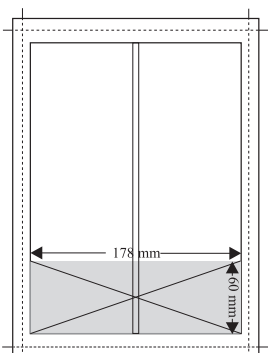

POLSKIE DROBIARSTWO

**POLISH
POULTRY**

begepo

A

Okladki II, III, IV
206 mm x 286 mm przed obcięciem
200 mm x 280 mm po obcięciu

A1

Cała strona
206 mm x 286 mm przed obcięciem
200 mm x 280 mm po obcięciu

A2

Cała strona w ramce
178 mm x 245 mm

B1

1/2 strony (pion) w ramce
87 mm x 245 mm

B2

1/2 strony (pion) - spad
102 mm x 286 mm przed obcięciem
96 mm x 280 mm po obcięciu

B3

1/2 strony (poziom) w ramce
178 mm x 123 mm

B4

1/2 strony (poziom) - spad
206 mm x 146 mm przed obcięciem
200 mm x 140 mm po obcięciu

B5

1/2 strony (pion) - w ramce
117 mm x 167 mm

C1

1/3 strony (pion)
87 mm x 164 mm

C2

1/3 strony (poziom)
178 mm x 82 mm

C3

1/3 strony (pion) - spad
72 mm x 286 mm przed obcięciem
66 mm x 280 mm po obcięciu

D1

1/4 strony (pion)
87 mm x 123 mm

D2

1/4 strony (poziom)
178 mm x 60 mm

E1

2 x modul
87 mm x 82 mm