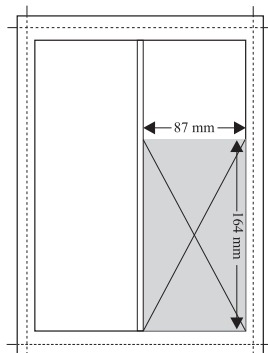

POLSKIE DROBIARSTWO

**POLISH
POULTRY**

begepo

A

Okladki II, III, IV
206 mm x 286 mm przed obcięciem
200 mm x 280 mm po obcięciu

A1

Cała strona
206 mm x 286 mm przed obcięciem
200 mm x 280 mm po obcięciu

A2

Cała strona w ramce
178 mm x 245 mm

B1

1/2 strony (pion) w ramce
87 mm x 245 mm

B2

1/2 strony (pion) - spad
102 mm x 286 mm przed obcięciem
96 mm x 280 mm po obcięciu

B3

1/2 strony (poziom) w ramce
178 mm x 123 mm

B4

1/2 strony (poziom) - spad
206 mm x 146 mm przed obcięciem
200 mm x 140 mm po obcięciu

B5

1/2 strony (pion) - w ramce
117 mm x 167 mm

C1

1/3 strony (pion)
87 mm x 164 mm

C2

1/3 strony (poziom)
178 mm x 82 mm

C3

1/3 strony (pion) - spad
72 mm x 286 mm przed obcięciem
66 mm x 280 mm po obcięciu

D1

1/4 strony (pion)
87 mm x 123 mm

D2

1/4 strony (poziom)
178 mm x 60 mm

E1

2 x modul
87 mm x 82 mm