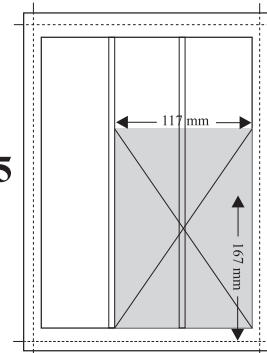

POLSKIE DROBIARSTWO

**POLISH
POULTRY**

begepo

A

Okladki II, III, IV
206 mm x 286 mm przed obcięciem
200 mm x 280 mm po obcięciu

A1

Cała strona
206 mm x 286 mm przed obcięciem
200 mm x 280 mm po obcięciu

A2

Cała strona w ramce
178 mm x 245 mm

B1

1/2 strony (pion) w ramce
87 mm x 245 mm

B2

1/2 strony (pion) - spad
102 mm x 286 mm przed obcięciem
96 mm x 280 mm po obcięciu

B3

1/2 strony (poziom) w ramce
178 mm x 123 mm

B4

1/2 strony (poziom) - spad
206 mm x 146 mm przed obcięciem
200 mm x 140 mm po obcięciu

B5

1/2 strony (pion) - w ramce
117 mm x 167 mm

C1

1/3 strony (pion)
87 mm x 164 mm

C2

1/3 strony (poziom)
178 mm x 82 mm

C3

1/3 strony (pion) - spad
72 mm x 286 mm przed obcięciem
66 mm x 280 mm po obcięciu

D1

1/4 strony (pion)
87 mm x 123 mm

D2

1/4 strony (poziom)
178 mm x 60 mm

E1

2 x modul
87 mm x 82 mm