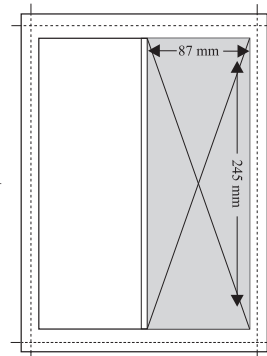

POLSKIE DROBIARSTWO

**POLISH
POULTRY**

begepo

A

Okladki II, III, IV
206 mm x 286 mm przed obcięciem
200 mm x 280 mm po obcięciu

A1

Cała strona
206 mm x 286 mm przed obcięciem
200 mm x 280 mm po obcięciu

A2

Cała strona w ramce
178 mm x 245 mm

B1

1/2 strony (pion) w ramce
87 mm x 245 mm

B2

1/2 strony (pion) - spad
102 mm x 286 mm przed obcięciem
96 mm x 280 mm po obcięciu

B3

1/2 strony (poziom) w ramce
178 mm x 123 mm

B4

1/2 strony (poziom) - spad
206 mm x 146 mm przed obcięciem
200 mm x 140 mm po obcięciu

B5

1/2 strony (pion) - w ramce
117 mm x 167 mm

C1

1/3 strony (pion)
87 mm x 164 mm

C2

1/3 strony (poziom)
178 mm x 82 mm

C3

1/3 strony (pion) - spad
72 mm x 286 mm przed obcięciem
66 mm x 280 mm po obcięciu

D1

1/4 strony (pion)
87 mm x 123 mm

D2

1/4 strony (poziom)
178 mm x 60 mm

E1

2 x modul
87 mm x 82 mm