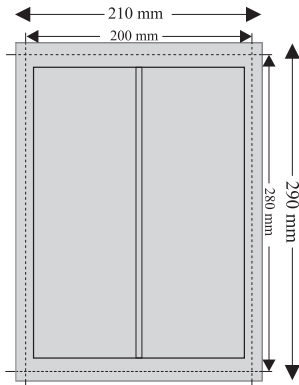

POLSKIE DROBIARSTWO

**POLISH
POULTRY**

begepo

A

Okladki II, III, IV
206 mm x 286 mm przed obcięciem
200 mm x 280 mm po obcięciu

A1

Cała strona
206 mm x 286 mm przed obcięciem
200 mm x 280 mm po obcięciu

A2

Cała strona w ramce
178 mm x 245 mm

B1

1/2 strony (pion) w ramce
87 mm x 245 mm

B2

1/2 strony (pion) - spad
102 mm x 286 mm przed obcięciem
96 mm x 280 mm po obcięciu

B3

1/2 strony (poziom) w ramce
178 mm x 123 mm

B4

1/2 strony (poziom) - spad
206 mm x 146 mm przed obcięciem
200 mm x 140 mm po obcięciu

B5

1/2 strony (pion) - w ramce
117 mm x 167 mm

C1

1/3 strony (pion)
87 mm x 164 mm

C2

1/3 strony (poziom)
178 mm x 82 mm

C3

1/3 strony (pion) - spad
72 mm x 286 mm przed obcięciem
66 mm x 280 mm po obcięciu

D1

1/4 strony (pion)
87 mm x 123 mm

D2

1/4 strony (poziom)
178 mm x 60 mm

E1

2 x modul
87 mm x 82 mm