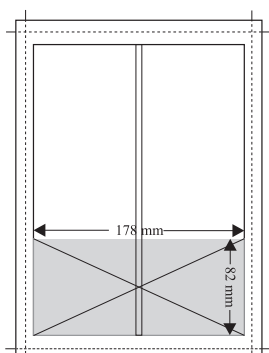

POLSKIE DROBIARSTWO

**POLISH
POULTRY**

begepo

A

Okladki II, III, IV
206 mm x 286 mm przed obcięciem
200 mm x 280 mm po obcięciu

A1

Cała strona
206 mm x 286 mm przed obcięciem
200 mm x 280 mm po obcięciu

A2

Cała strona w ramce
178 mm x 245 mm

B1

1/2 strony (pion) w ramce
87 mm x 245 mm

B2

1/2 strony (pion) - spad
102 mm x 286 mm przed obcięciem
96 mm x 280 mm po obcięciu

B3

1/2 strony (poziom) w ramce
178 mm x 123 mm

B4

1/2 strony (poziom) - spad
206 mm x 146 mm przed obcięciem
200 mm x 140 mm po obcięciu

B5

1/2 strony (pion) - w ramce
117 mm x 167 mm

C1

1/3 strony (pion)
87 mm x 164 mm

C2

1/3 strony (poziom)
178 mm x 82 mm

C3

1/3 strony (pion) - spad
72 mm x 286 mm przed obcięciem
66 mm x 280 mm po obcięciu

D1

1/4 strony (pion)
87 mm x 123 mm

D2

1/4 strony (poziom)
178 mm x 60 mm

E1

2 x modul
87 mm x 82 mm