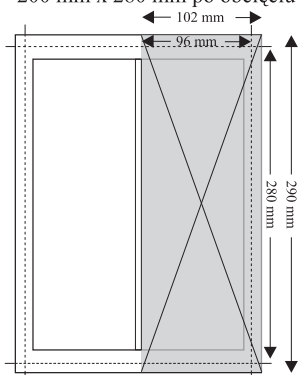

POLSKIE DROBIARSTWO

**POLISH
POULTRY**

begepo

A

Okladki II, III, IV
206 mm x 286 mm przed obcięciem
200 mm x 280 mm po obcięciu

A1

Cała strona
206 mm x 286 mm przed obcięciem
200 mm x 280 mm po obcięciu

A2

Cała strona w ramce
178 mm x 245 mm

B1

1/2 strony (pion) w ramce
87 mm x 245 mm

B2

1/2 strony (pion) - spad
102 mm x 286 mm przed obcięciem
96 mm x 280 mm po obcięciu

B3

1/2 strony (poziom) w ramce
178 mm x 123 mm

B4

1/2 strony (poziom) - spad
206 mm x 146 mm przed obcięciem
200 mm x 140 mm po obcięciu

B5

1/2 strony (pion) - w ramce
117 mm x 167 mm

C1

1/3 strony (pion)
87 mm x 164 mm

C2

1/3 strony (poziom)
178 mm x 82 mm

C3

1/3 strony (pion) - spad
72 mm x 286 mm przed obcięciem
66 mm x 280 mm po obcięciu

D1

1/4 strony (pion)
87 mm x 123 mm

D2

1/4 strony (poziom)
178 mm x 60 mm

E1

2 x modul
87 mm x 82 mm