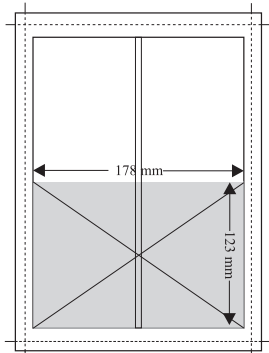

POLSKIE DROBIARSTWO

**POLISH
POULTRY**

begepo

A

Okladki II, III, IV
206 mm x 286 mm przed obcięciem
200 mm x 280 mm po obcięciu

A1

Cała strona
206 mm x 286 mm przed obcięciem
200 mm x 280 mm po obcięciu

A2

Cała strona w ramce
178 mm x 245 mm

B1

1/2 strony (pion) w ramce
87 mm x 245 mm

B2

1/2 strony (pion) - spad
102 mm x 286 mm przed obcięciem
96 mm x 280 mm po obcięciu

B3

1/2 strony (poziom) w ramce
178 mm x 123 mm

B4

1/2 strony (poziom) - spad
206 mm x 146 mm przed obcięciem
200 mm x 140 mm po obcięciu

B5

1/2 strony (pion) - w ramce
117 mm x 167 mm

C1

1/3 strony (pion)
87 mm x 164 mm

C2

1/3 strony (poziom)
178 mm x 82 mm

C3

1/3 strony (pion) - spad
72 mm x 286 mm przed obcięciem
66 mm x 280 mm po obcięciu

D1

1/4 strony (pion)
87 mm x 123 mm

D2

1/4 strony (poziom)
178 mm x 60 mm

E1

2 x modul
87 mm x 82 mm