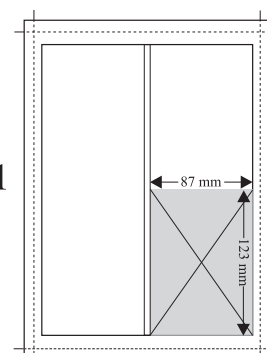

POLSKIE DROBIARSTWO

**POLISH
POULTRY**

begepo

A

Okladki II, III, IV
206 mm x 286 mm przed obcięciem
200 mm x 280 mm po obcięciu

A1

Cała strona
206 mm x 286 mm przed obcięciem
200 mm x 280 mm po obcięciu

A2

Cała strona w ramce
178 mm x 245 mm

B1

1/2 strony (pion) w ramce
87 mm x 245 mm

B2

1/2 strony (pion) - spad
102 mm x 286 mm przed obcięciem
96 mm x 280 mm po obcięciu

B3

1/2 strony (poziom) w ramce
178 mm x 123 mm

B4

1/2 strony (poziom) - spad
206 mm x 146 mm przed obcięciem
200 mm x 140 mm po obcięciu

B5

1/2 strony (pion) - w ramce
117 mm x 167 mm

C1

1/3 strony (pion)
87 mm x 164 mm

C2

1/3 strony (poziom)
178 mm x 82 mm

C3

1/3 strony (pion) - spad
72 mm x 286 mm przed obcięciem
66 mm x 280 mm po obcięciu

D1

1/4 strony (pion)
87 mm x 123 mm

D2

1/4 strony (poziom)
178 mm x 60 mm

E1

2 x modul
87 mm x 82 mm