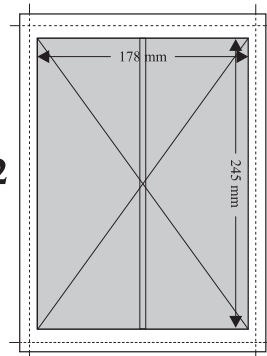

POLSKIE DROBIARSTWO

**POLISH
POULTRY**

begepo

A

Okladki II, III, IV
206 mm x 286 mm przed obcięciem
200 mm x 280 mm po obcięciu

A1

Cała strona
206 mm x 286 mm przed obcięciem
200 mm x 280 mm po obcięciu

A2

Cała strona w ramce
178 mm x 245 mm

B1

1/2 strony (pion) w ramce
87 mm x 245 mm

B2

1/2 strony (pion) - spad
102 mm x 286 mm przed obcięciem
96 mm x 280 mm po obcięciu

B3

1/2 strony (poziom) w ramce
178 mm x 123 mm

B4

1/2 strony (poziom) - spad
206 mm x 146 mm przed obcięciem
200 mm x 140 mm po obcięciu

B5

1/2 strony (pion) - w ramce
117 mm x 167 mm

C1

1/3 strony (pion)
87 mm x 164 mm

C2

1/3 strony (poziom)
178 mm x 82 mm

C3

1/3 strony (pion) - spad
72 mm x 286 mm przed obcięciem
66 mm x 280 mm po obcięciu

D1

1/4 strony (pion)
87 mm x 123 mm

D2

1/4 strony (poziom)
178 mm x 60 mm

E1

2 x modul
87 mm x 82 mm