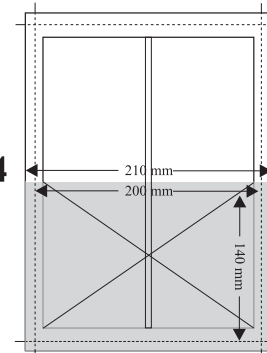

POLSKIE DROBIARSTWO

**POLISH
POULTRY**

begepo

A

Okladki II, III, IV
206 mm x 286 mm przed obcięciem
200 mm x 280 mm po obcięciu

A1

Cała strona
206 mm x 286 mm przed obcięciem
200 mm x 280 mm po obcięciu

A2

Cała strona w ramce
178 mm x 245 mm

B1

1/2 strony (pion) w ramce
87 mm x 245 mm

B2

1/2 strony (pion) - spad
102 mm x 286 mm przed obcięciem
96 mm x 280 mm po obcięciu

B3

1/2 strony (poziom) w ramce
178 mm x 123 mm

B4

1/2 strony (poziom) - spad
206 mm x 146 mm przed obcięciem
200 mm x 140 mm po obcięciu

B5

1/2 strony (pion) - w ramce
117 mm x 167 mm

C1

1/3 strony (pion)
87 mm x 164 mm

C2

1/3 strony (poziom)
178 mm x 82 mm

C3

1/3 strony (pion) - spad
72 mm x 286 mm przed obcięciem
66 mm x 280 mm po obcięciu

D1

1/4 strony (pion)
87 mm x 123 mm

D2

1/4 strony (poziom)
178 mm x 60 mm

E1

2 x modul
87 mm x 82 mm